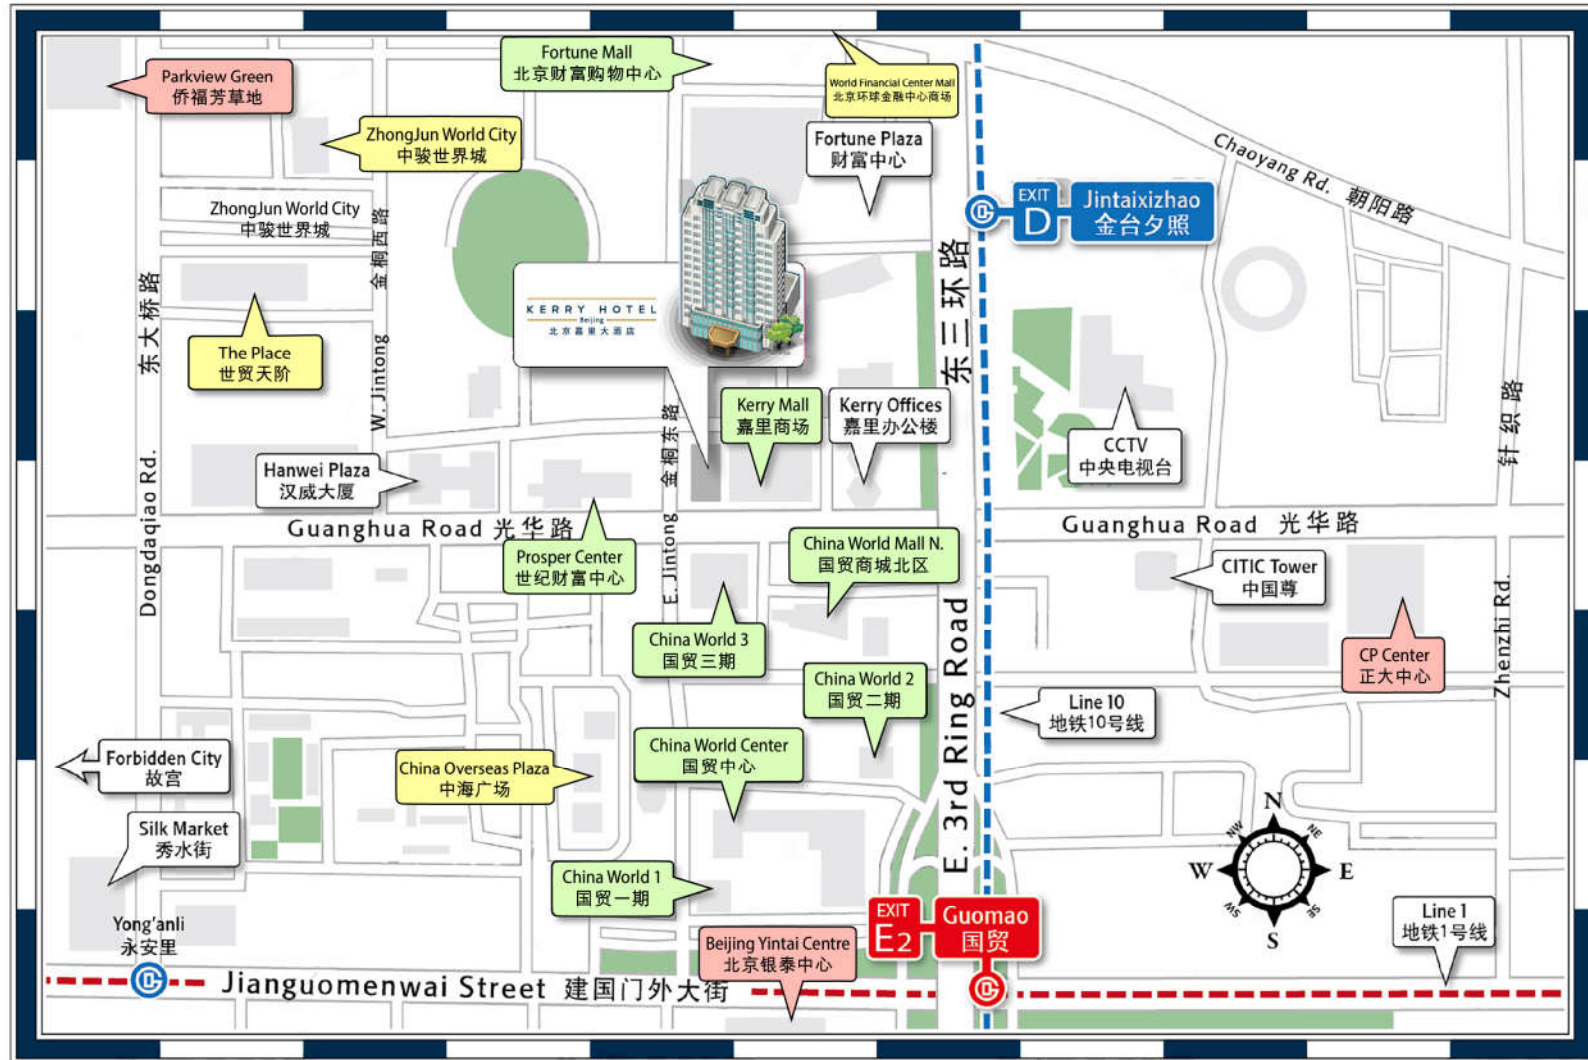

Kerry Hotel, Beijing 北京嘉里大酒店

Address 地址: No 1 Guanghua Road, Beijing 100020 China 中国北京朝阳区光华路1号 邮政编码 100020

Phone 电话: (86 10) 6561 8833

E-mail 邮箱: hbkc@thekerryhotels.com

5 mins walking distance  
步行约5分钟可到达

10 mins walking distance  
步行约10分钟可到达

15 mins walking distance  
步行约15分钟可到达