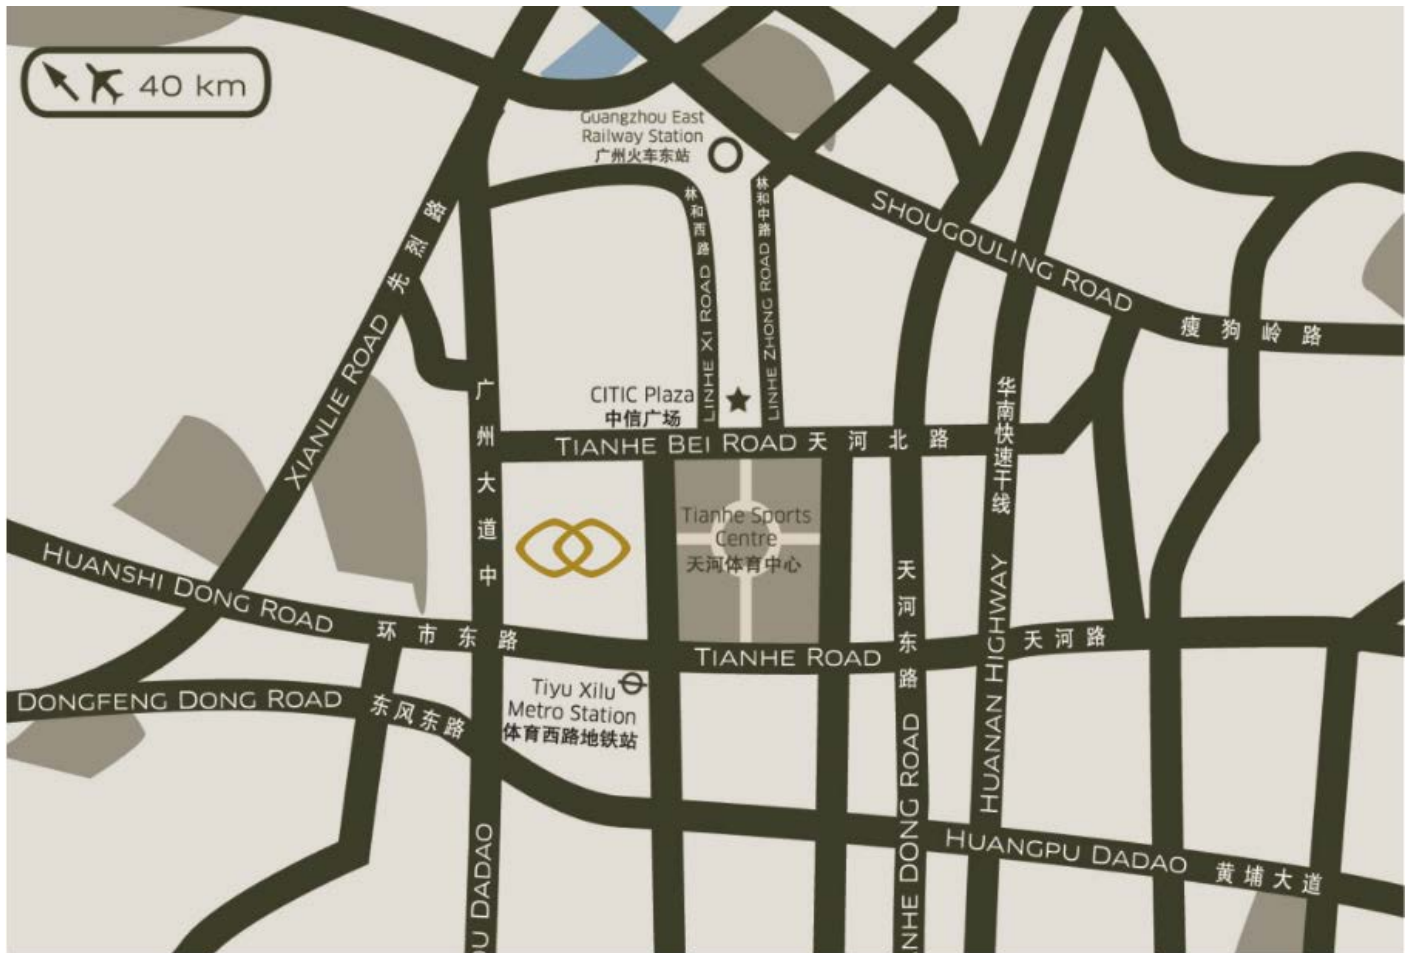

PLEASE TAKE ME TO

—
请送我到卡

SOFITEL
HOTELS & RESORTS

广州圣丰索菲特大酒店
GUANGZHOU SUNRICH

广州圣丰索菲特大酒店

SOFITEL GUANGZHOU SUNRICH

中国广州市天河区广州大道中988号 邮政编码: 510620

988 GUANGZHOU DA DAO ZHONG, TIANHE DISTRICT, GUANGZHOU 510620, P.R. CHINA